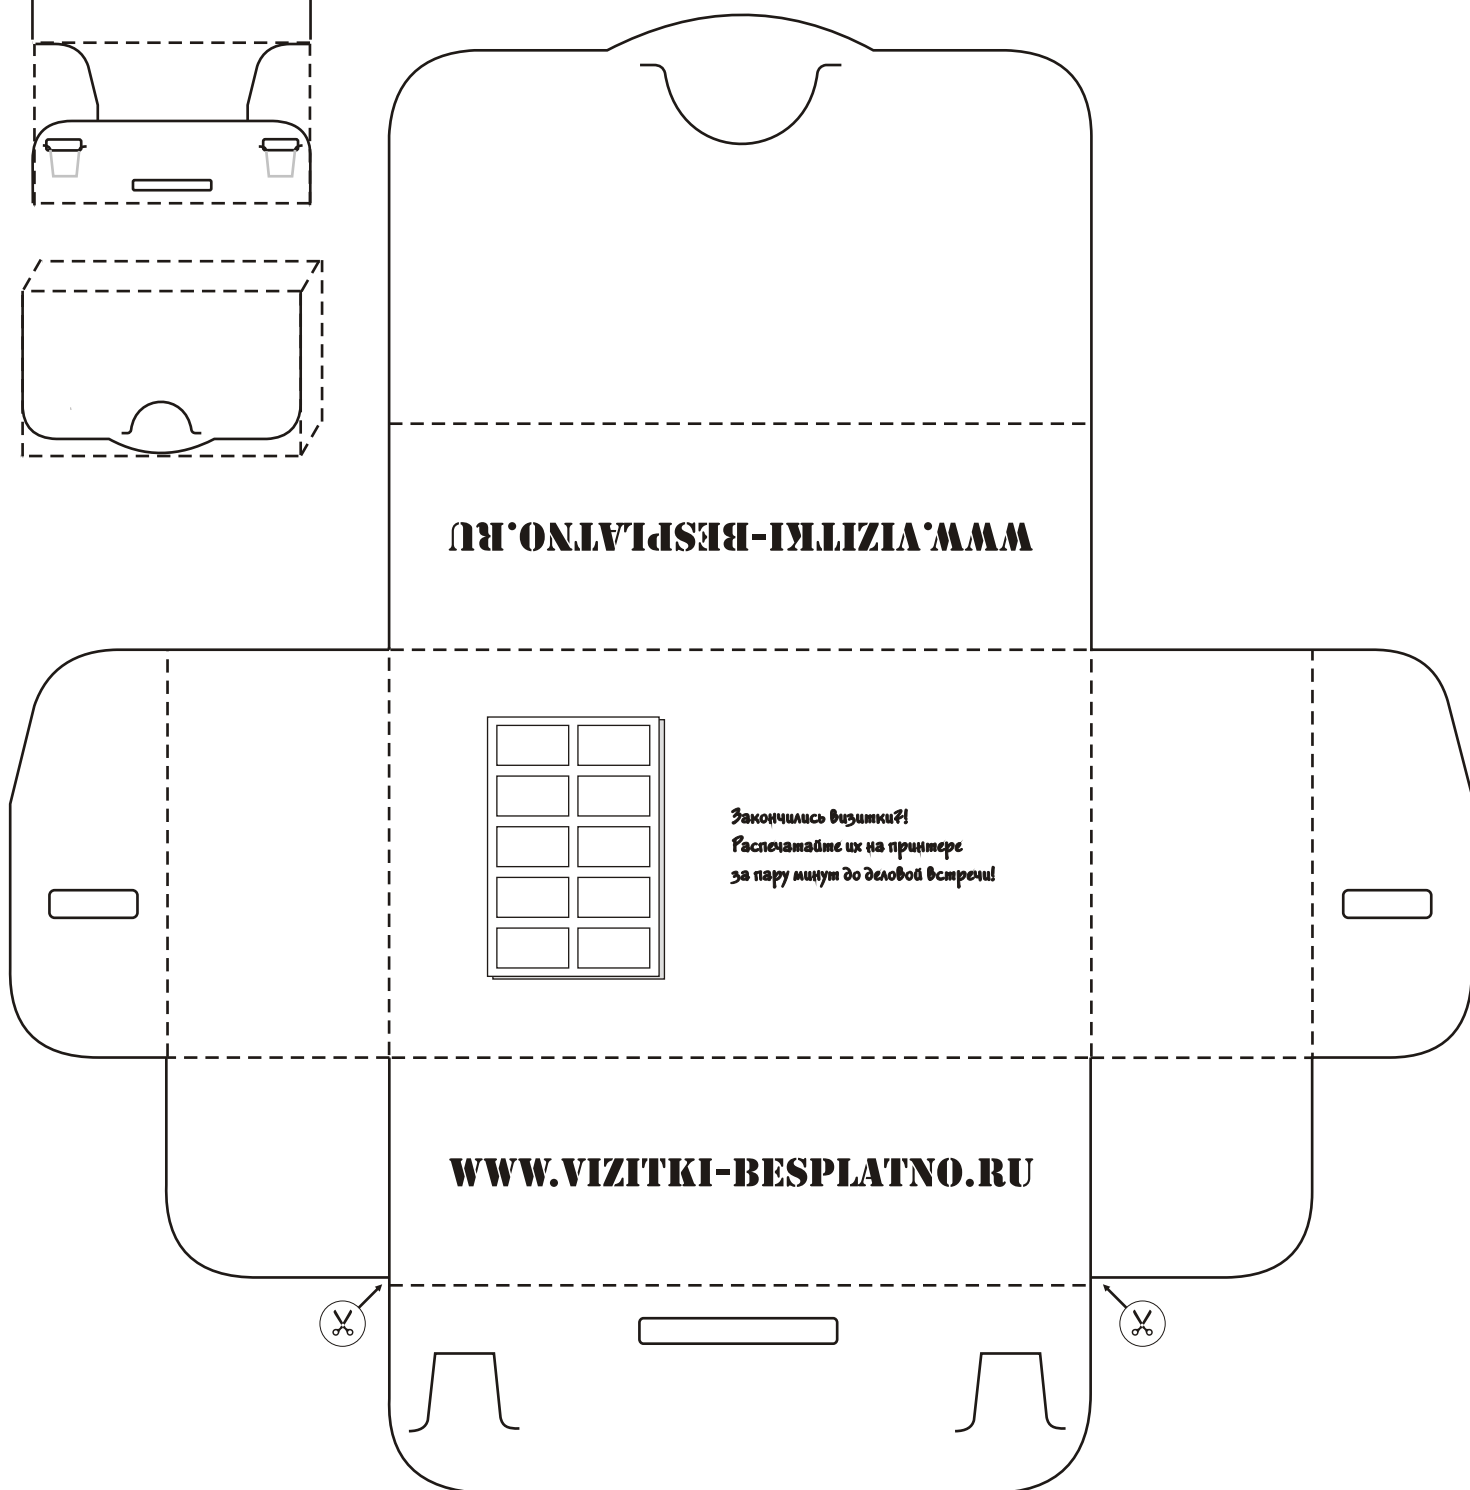

Схема сборки

Коробочка под визитки собирается без склейки

----- линии сгиба
————— линии реза